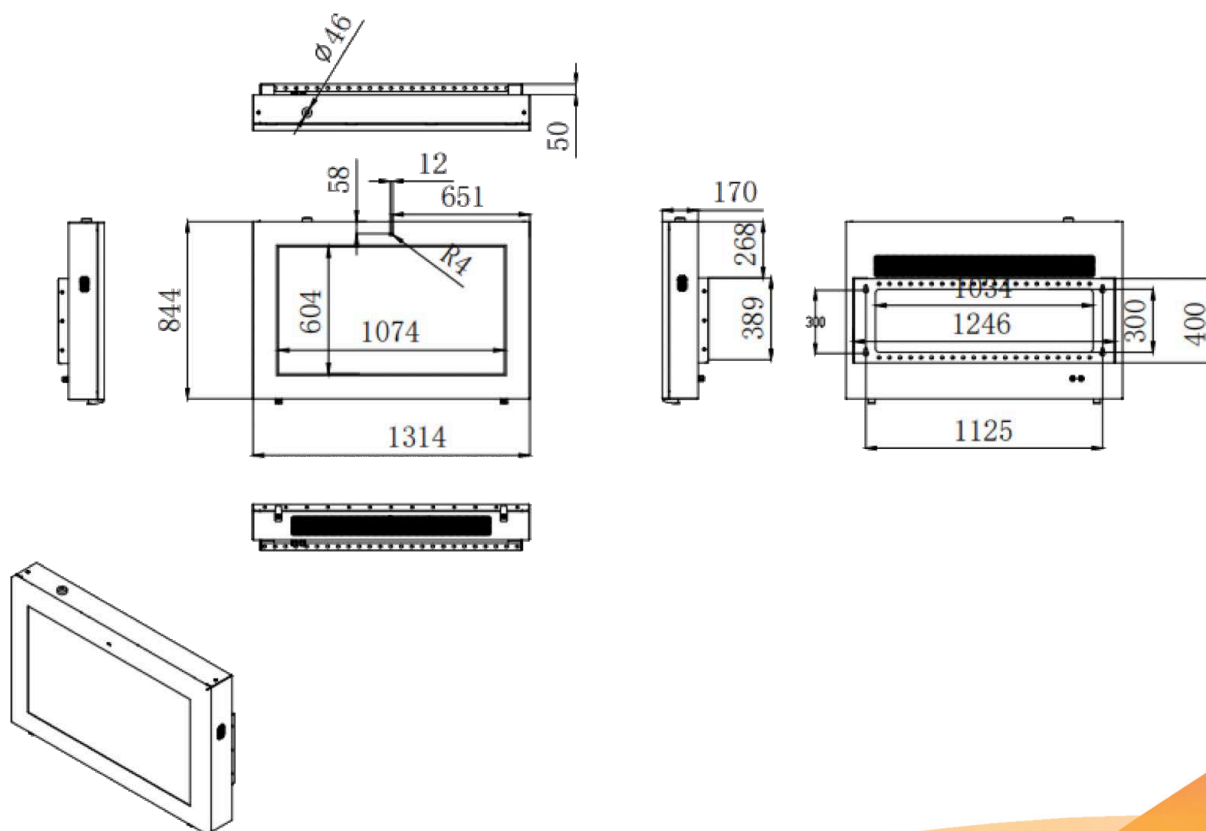

DÚD 49" - na zeď (kovová přední strana)

BÁRTEK
ROZHLASYS, s.r.o.

Vnější schránka:

Dvouvrstvý vnější plášť úrovně IK10 a IP65: vyroben z pozinkovaného plechu, vodotěsný, prachotěsný, odolný proti vandalům
Na povrchu LCD panelu ochranná vrstva z vysoce penetračního tvrzeného skla o tloušťce 6 mm.

Povrchová úprava: průmyslová prášková černá barva s texturou proti opotřebení a pro venkovní použití

Pracovní prostředí:

Vlhkost: 10 % až 95 %

Provozní teplota: -20 °C až 50 °C se systémem chlazení a ohřívání

Zdroj napájení:

Průmyslový vysoce výkonný modul pro napájení: AC100 až 240V, 50/60 HZ

Software:

Software na míru, který běží přes webovou aplikaci. Včetně vzdálené správy a podpory.

Rozměry:

Jednotka: mm

BÁRTEK
ROZHLASYS, s.r.o.

Sídlo: Vyšehradská 1349/2, 128 00 Praha 2 - Nové Město

Provozovna: Podlesí 12, 757 01 Valašské Meziříčí

obchodní oddělení - tel.: 602 795 223, email: obchod1@rozhlasybartek.cz

asistentka - tel.: 721 913 503, email: asistentka@rozhlasybartek.cz

www.rozhlasybartek.cz