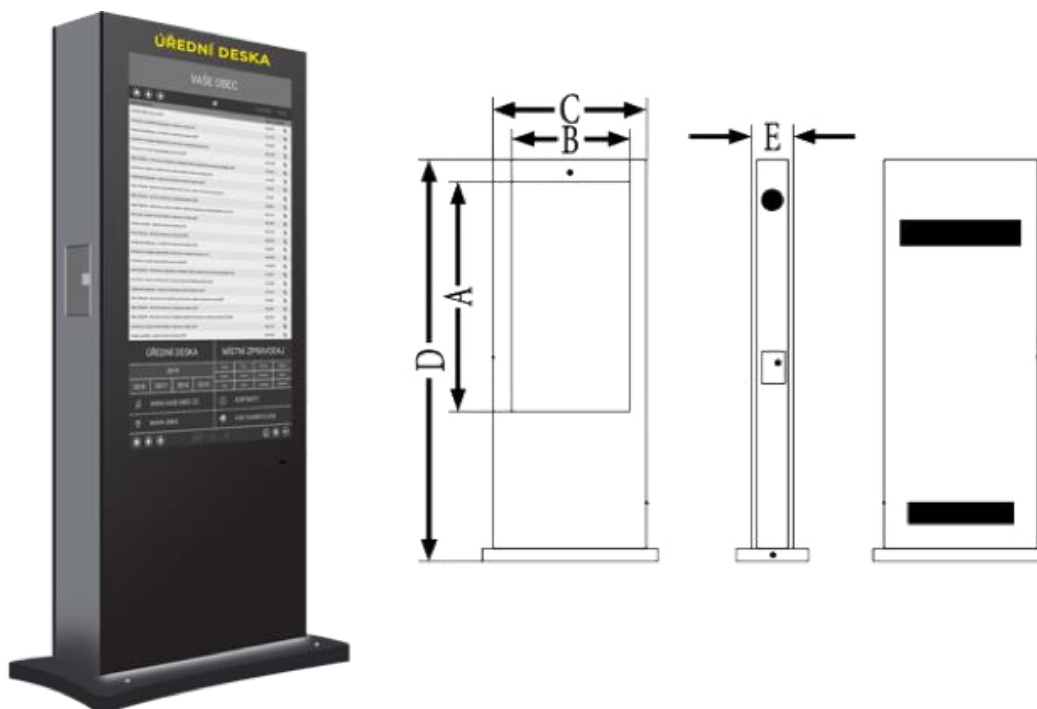

Venkovní digitální úřední deska – volně stojící

Uhlopříčka obrazovky	A	B	C	D	E
43"	941 mm	529 mm	729 mm	1830 mm	230 mm
55"	1200 mm	680 mm	880 mm	2100 mm	230 mm
65"	1428 mm	804 mm	1070 mm	2335 mm	230 mm

Specifikace

Provedení	Venkovní
Ovládání	Dotykové
Obrazovka	LDC technologie 43" / 55" / 65" (podsvícení – back light) 6 mm tvrzené sklo temperované proti oslňujícímu světlu
Hardware	All in one – PC vše v jednom (CPU Intel, SSD 128G, 8G RAM, Wi-Fi, RJ 45, HDMI)
Provedení	Antivandal sklo (tvrzené – ochrana proti vandalismu)
Operační systém	Windows 10 / Android

Rozlišení	1920x1080 px
Napájení	AC 110 V – 240 V
Wi-Fi (LAN)	Ano (Ethernet, RJ 45)
Větrání	Air – Cooling systém)od -20 °C do +50 C)
Šasi	1,5 mm galvanický upravený a pozinkovaný kov
Audio, Video	ANO