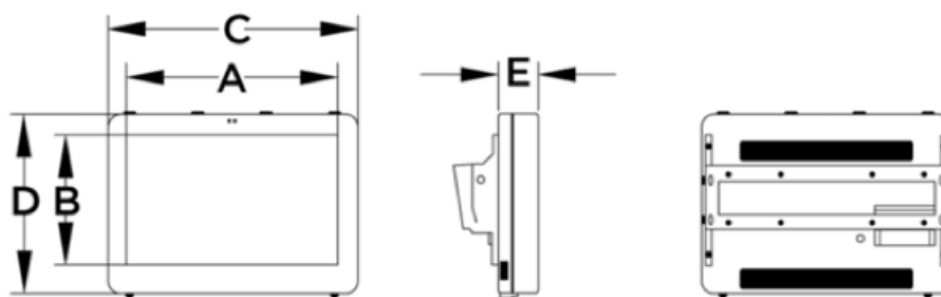

## Venkovní digitální úřední deska – na zeď

Uhlopříčka obrazovky	A	B	C	D	E
43"	941 mm	530 mm	1141 mm	730 mm	117 mm
55"	1210 mm	680 mm	1372 mm	880 mm	117 mm
65"	1428 mm	804 mm	1630 mm	1030 mm	215 mm

## Specifikace

<b>Provedení</b>	Venkovní
<b>Ovládání</b>	Dotykové
<b>Obrazovka</b>	LDC technologie 43" / 55" / 65" (podsvícení – back light) 6 mm tvrzené sklo temperované proti oslňujícímu světlu
<b>Hardware</b>	All in one – PC vše v jednom (CPU Intel, SSD 128G, 8G RAM, Wi-Fi, RJ 45, HDMI)
<b>Provedení</b>	Antivandal sklo (tvrzené – ochrana proti vandalismu)